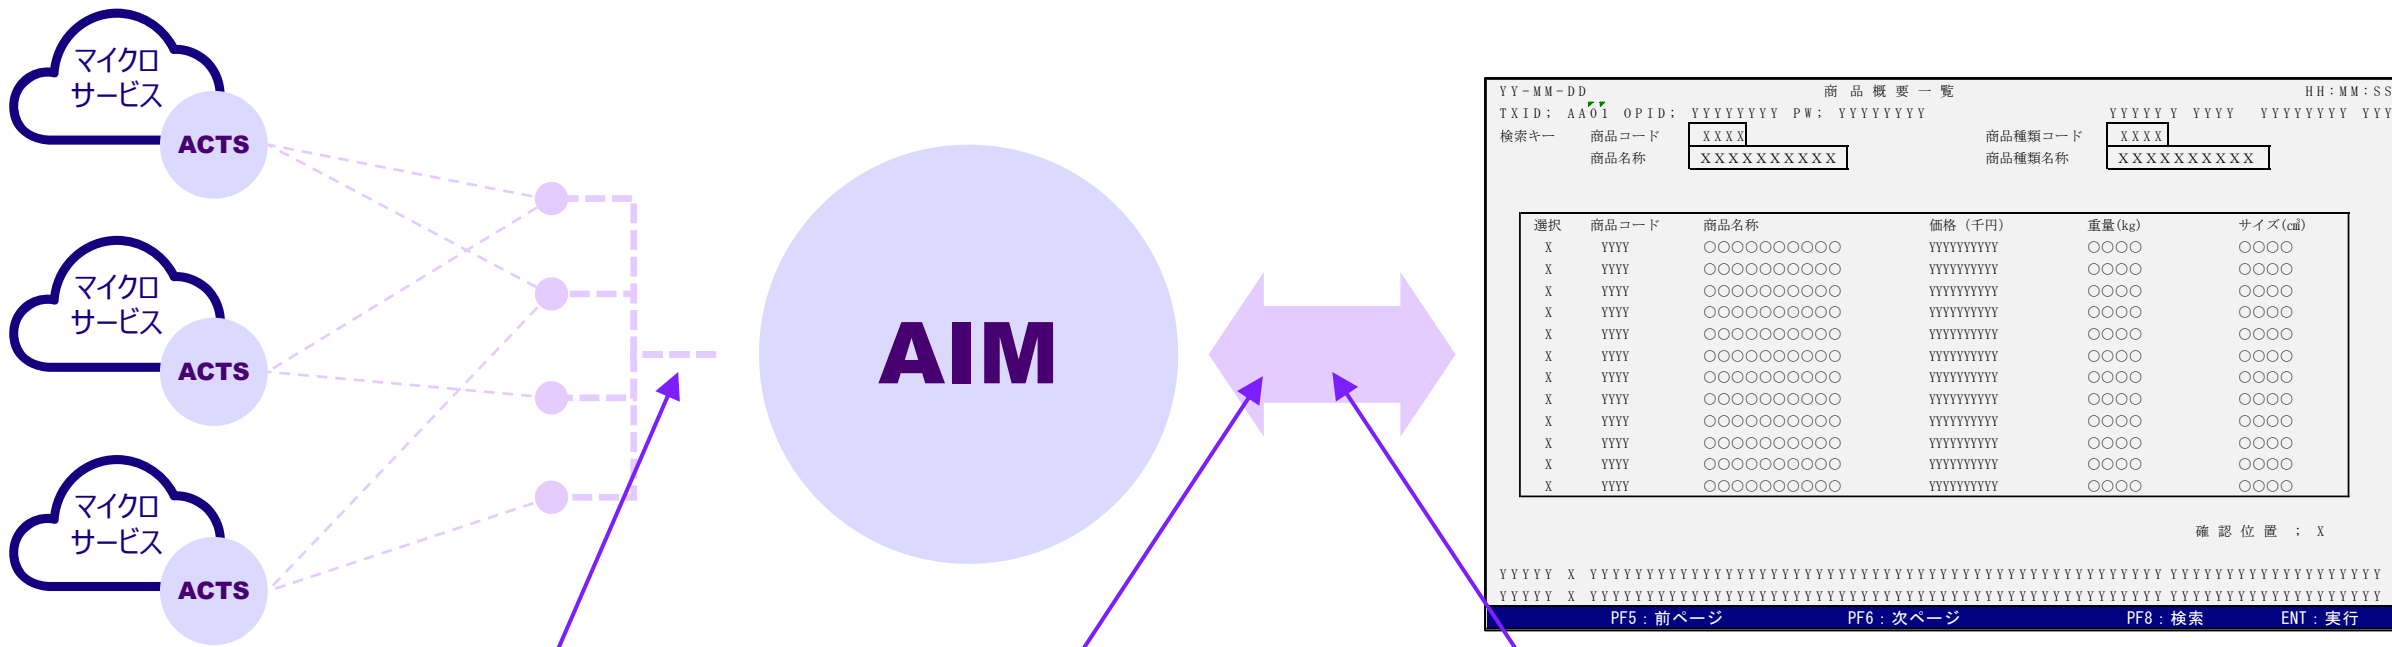

# AIM : API CONVERSION & INTEGRATION MEDIATOR

モダナイゼーションされたレガシーシステムに手を入れずに、DX基盤の一員として API連携可能にする、仲介者 (MEDIATOR)

コンフィグファイル設定で、DXで利用しやすいモダンで汎用的なAPIに変換

レガシー画面への認証や、エラー発生時の補償トランザクションも対応

画面スクレイピングなどの技術を利用し、レガシー画面と連携