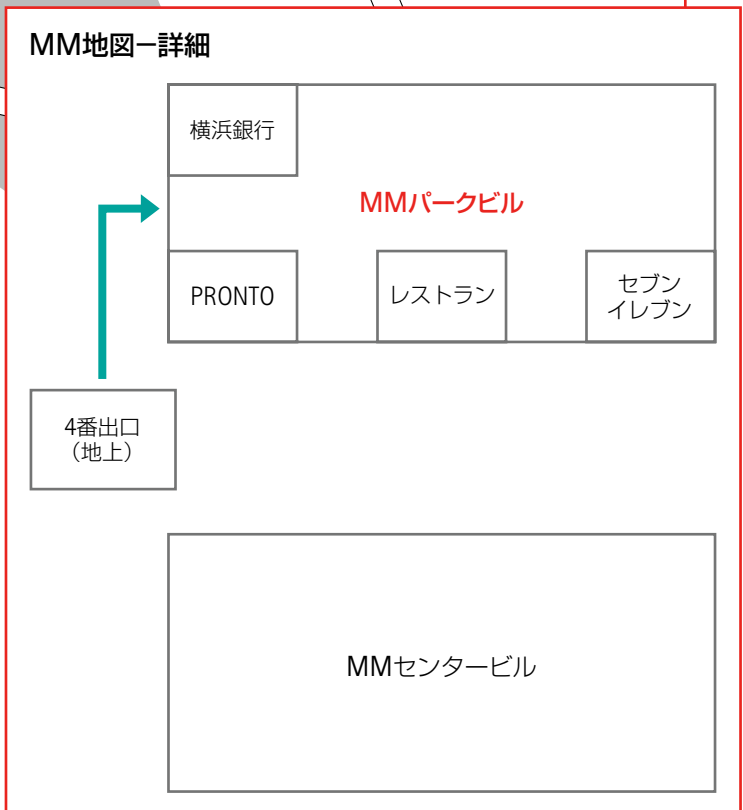

ハイパフォーマンスの実現へ

会社案内図

アクセントチュア株式会社 みなとみらいオフィス

住所
〒220-8691 神奈川県横浜市西区みなとみらい3-6-3
MMパークビル (受付9F)

電話
045-330-8000 (代表)

FAX
045-330-8001

交通
JR京浜東北線・根岸線「桜木町駅」下車 徒歩13分
横浜市営地下鉄線「桜木町駅」下車 徒歩15分
みなとみらい線「みなとみらい駅」下車 4番出口 徒歩1分

※MMパークビルは、みなとみらい駅に直結していません。
4番出口より地上へ出ていただき、1Fに「PRONTO」の入ったビルが
MMパークビルになります。