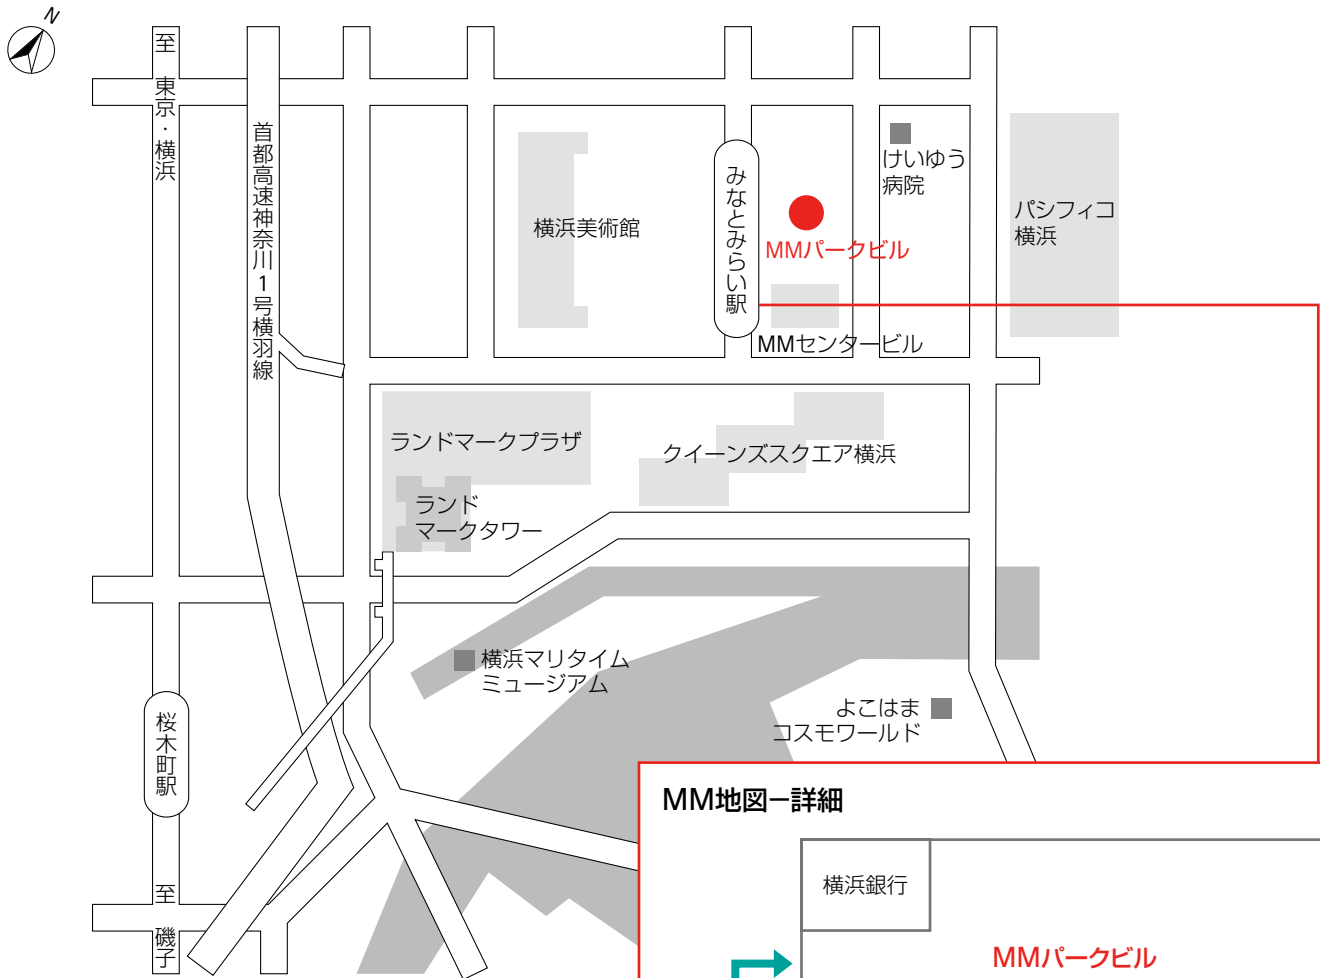

ハイパフォーマンスの実現へ

会社案内図

アクセントチュア株式会社 みなとみらいオフィス

住所
〒220-8691 神奈川県横浜市西区みなとみらい3-6-3
MMパークビル (受付9F)

電話
045-330-8000 (代表)

FAX
045-330-8001

交通
JR京浜東北線・根岸線「桜木町駅」下車 徒歩13分
横浜市営地下鉄線「桜木町駅」下車 徒歩15分
みなとみらい線「みなとみらい駅」下車 4番出口 徒歩1分

※MMパークビルは、みなとみらい駅に直結していません。
4番出口より地上へ出ていただき、1Fに「PRONTO」の入ったビルが
MMパークビルになります。