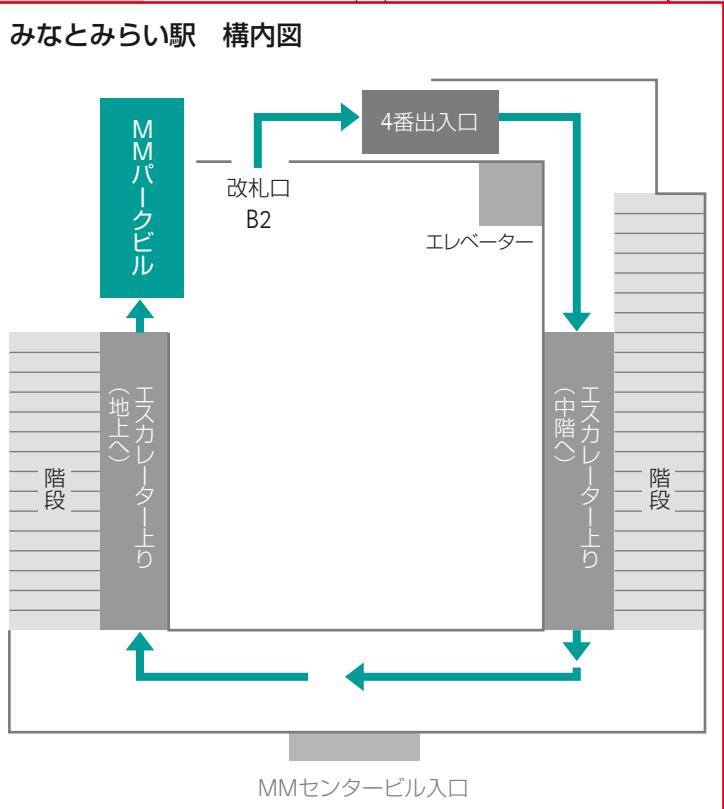

ハイパフォーマンスの実現へ

**アクセントチャ株式会社/アクセントチャ・テクノロジー・ソリューションズ株式会社
みなとみらいオフィス**

住所
〒220-8691 神奈川県横浜市西区みなとみらい3-6-3
MMパークビル (受付9F)

電話
045-330-8000 (代表)

FAX
045-330-8001

交通
JR京浜東北線・根岸線「桜木町駅」下車 徒歩13分
横浜市営地下鉄線「桜木町駅」下車 徒歩15分
みなとみらい線「みなとみらい駅」下車 4番出口 徒歩1分