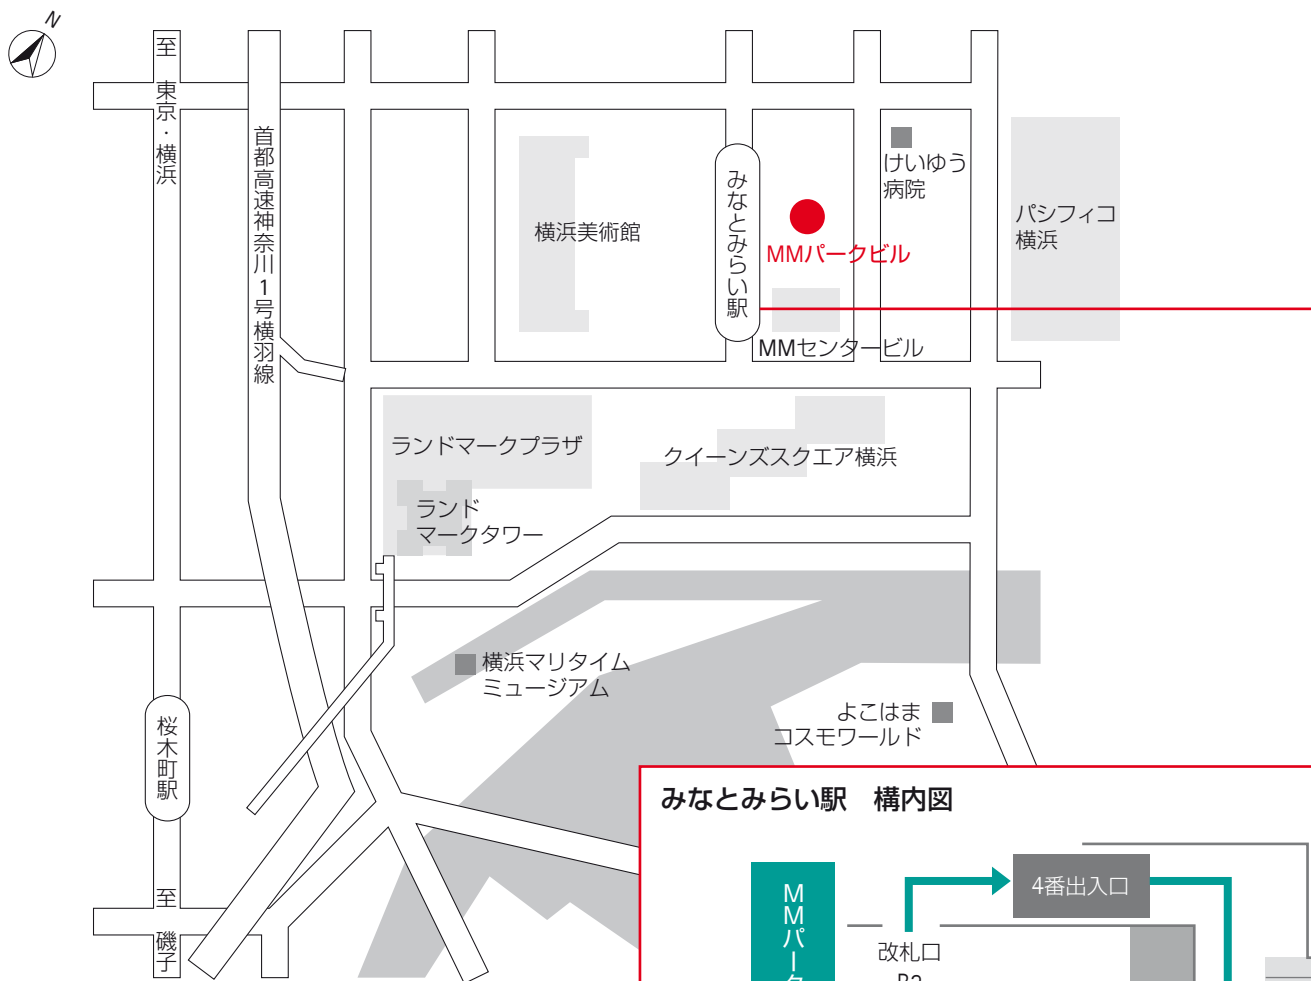

ハイパフォーマンスの実現へ

**アクセントチャ株式会社/アクセントチャ・テクノロジー・ソリューションズ株式会社
みなとみらいオフィス**

住所
〒220-8691 神奈川県横浜市西区みなとみらい3-6-3
MMパークビル (受付9F)

電話
045-330-8000 (代表)

FAX
045-330-8001

交通
JR京浜東北線・根岸線「桜木町駅」下車 徒歩13分
横浜市営地下鉄線「桜木町駅」下車 徒歩15分
みなとみらい線「みなとみらい駅」下車 4番出口 徒歩1分