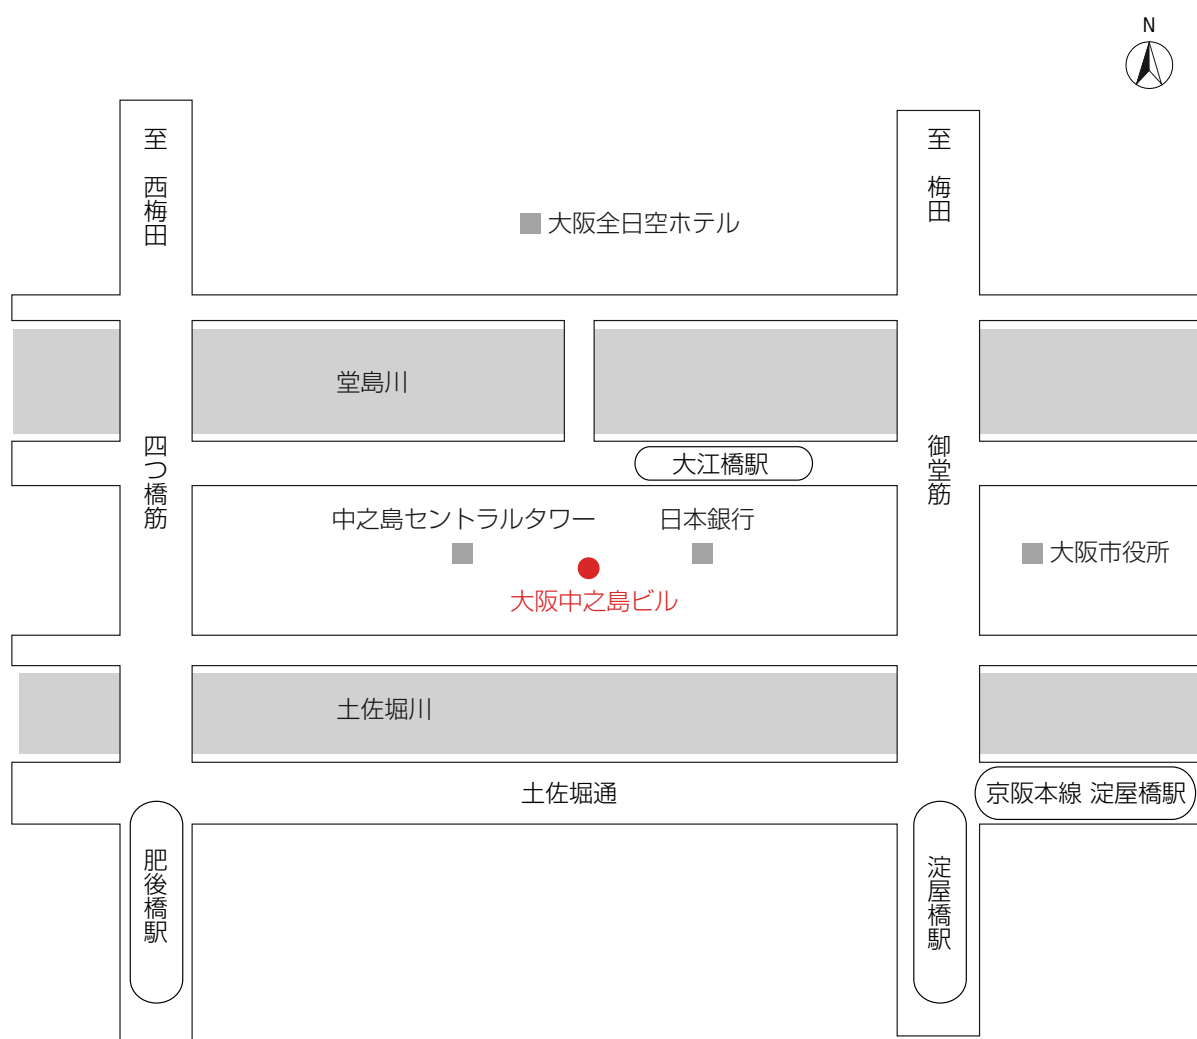

High performance. Delivered.

アクセントチュア株式会社 関西オフィス

住所: 大阪府大阪市北区中之島2丁目2番2号 大阪中之島ビル3F

電話: 06 6206 1750 (代表)

FAX: 06 6206 1751

交通: 地下鉄御堂筋線、京阪本線「淀屋橋」下車 徒歩4分

地下鉄四つ橋線「肥後橋」下車 徒歩6分

京阪中之島線「大江橋」下車 徒歩1分