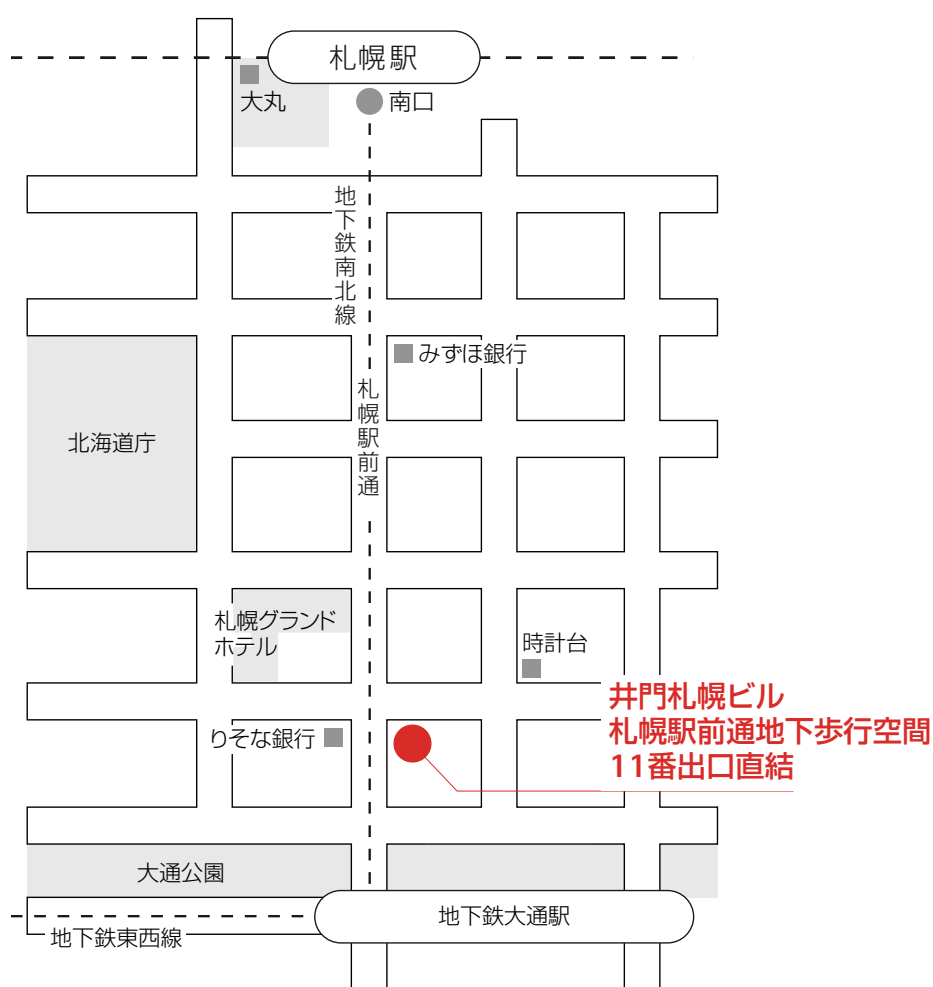

ハイパフォーマンスの実現へ

アクセントチャ・テクノロジーソリューションズ株式会社 北海道デリバリー・センター

電話: 011-218-8050 (代表)
FAX: 011-218-8051

オフィス住所

住所: 〒060-0001 北海道札幌市中央区北1条西3丁目2井門札幌ビル7F
交通: 地下鉄南北線・東西線・東豊線「大通」駅より札幌駅前通地下歩行空間11番出口直結
JR千歳線・函館本線・札幌線(学園都市線)「札幌」駅(南口)より徒歩10分
JR新千歳空港駅よりJR札幌駅まで快速で36分