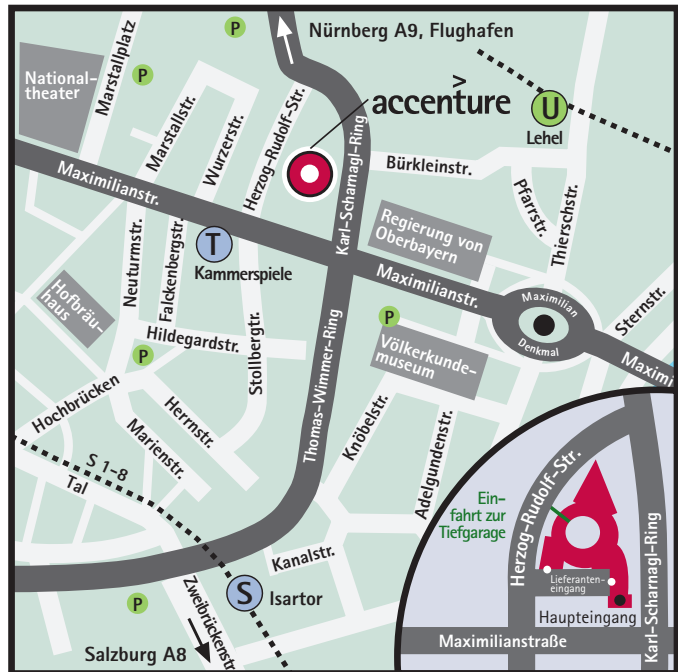

So finden Sie uns in München

Accenture
Maximilianstraße 35
D-80539 München
Tel. +49 89 93081 - 0
Fax +49 89 93081 - 1

Lage:

Das Büro befindet sich in Münchens Innenstadt, direkt auf der historischen Prachtstraße Maximilians II.

Anfahrtsbeschreibung mit dem Auto:

Aus Richtung Nürnberg (A9), bzw. vom Flughafen (ca. 50 Min.):

- Autobahn A 92 Richtung München
- weiter auf die Autobahn A 9 Richtung München / Salzburg
- Ausfahrt Nr. 76 München-West auf den Mittleren Ring
- gleich rechts halten, Abfahrt Zentrum
- an der folgenden Ampel links in die Leopoldstraße abbiegen, die in die Ludwigsstraße übergeht
- nach 4 km links in die Von-der-Tann-Straße abbiegen
- nach 450 m rechts in den Franz-Josef-Strauß-Ring abbiegen
- dieser wird zum Karl-Scharnagl-Ring
- das Büro befindet sich nach 300 m auf der rechten Seite, Ecke Maximilianstraße

Aus Richtung Salzburg (A8), Süden:

- A 8 bis Autobahnende, weiter geradeaus auf die Rosenheimer Straße
- nach 3,1 km links halten, die Straße wird zur Zweibrückenstraße
- weiter geradeaus bis Isartorplatz, dort nach rechts in den Thomas-Wimmer-Ring abbiegen
- das Büro befindet sich an der nächsten Kreuzung auf der linken Seite

Es besteht die Möglichkeit, in der Tiefgarage (Einfahrt Herzog-Rudolf-Straße) zu parken.

Mit öffentlichen Verkehrsmitteln:

Vom Flughafen München (ca. 40 Min.):

- S-Bahn S1 oder S8 bis Haltestelle „Isartor“

- Ausgang „Völkerkundemuseum“
- Thomas-Wimmer-Ring ca. 500 m entlang bis zur Maximilianstraße laufen

Das Büro befindet sich direkt gegenüber, Ecke Karl-Scharnagl-Ring.

Vom Hauptbahnhof (ca. 10 Min.):

S-Bahn

- S1 bis S8 Richtung „Marienplatz“
- Haltestelle „Isartor“, Ausgang „Völkerkundemuseum“
- weiter wie bei Flughafen S-Bahn

U-Bahn

- U4 oder U5 Richtung Odeonsplatz
- Haltestelle „Lehel“, Ausgang „St. Anna-Straße – Regierung von Oberbayern“
- der Bürkleinstraße Richtung Karl-Scharnagl-Ring folgen

Das Büro befindet sich an der Kreuzung Karl-Scharnagl-Ring / Maximilianstraße.

Straßenbahn

- Ausgang „Stadtmitte“ zu den Straßenbahnlinien
- Straßenbahn Nr. 19, Richtung St.-Veith-Straße
- Haltestelle „Kammerspiele“ (ehemals „Schauspielhaus“) aussteigen und die Maximilianstraße überqueren

Das Büro befindet sich rechts neben dem Café Roma.

Wir wünschen Ihnen eine gute Anreise und freuen uns auf Ihren Besuch.