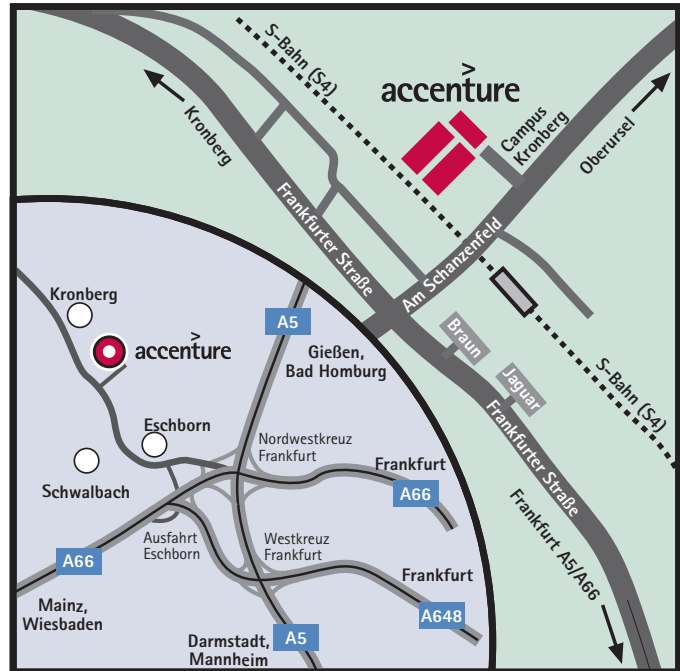

So finden Sie uns in Kronberg

Innovation delivered.

Accenture
Campus Kronberg 1
(ehemals „Am Schanzenfeld“)
D-61476 Kronberg
Tel. +49 6173 94-99
Fax +49 6173 94-98

Lage:

Der Campus Kronberg befindet sich am südlichen Ortseingang von Kronberg an der S-Bahn-Station Kronberg-Süd. Er liegt schräg gegenüber dem Westerbachzentrum. In Zukunft wird die Zufahrt zu den Gebäuden den Namen "Campus Kronberg" tragen.

Anfahrtsbeschreibung mit dem Auto:

Von Frankfurt/Main – Innenstadt (ca. 25 Min.):

aus Richtung Miquelallee:

- auf die Autobahn A66 Richtung Wiesbaden
- aus Richtung Messe:
- auf die Autobahn A648 Richtung Wiesbaden

dann am Eschborner Dreieck

- Ausfahrt Schwalbach/ Eschborn/ Kronberg auf die Sossenheimer Straße
- der Beschilderung nach Kronberg folgen (auf die Schnellstraße L3005)
- an Schwalbach und Eschborn vorbei, wird später einspurig zur 'Frankfurter Str.'
- am Ortseingang von Kronberg an der Hauptkreuzung, kurz nach dem Jaguar Händler, rechts Richtung Oberhöchstadt, Oberursel auf die Straße 'Am Schanzenfeld' abbiegen
- nach wenigen hundert Metern, hinter dem Bahnübergang, liegt der Campus linker Hand

Vom Frankfurter Flughafen (ca. 35 Min.):

- A3 Richtung Würzburg, am Frankfurter Kreuz auf die A5 Richtung Kassel, Nordwestkreuz
- am Nordwestkreuz Frankfurt Abfahrt Eschborn/Miquelallee
- Richtung Eschborn/Kronberg halten, über die Lorscher Straße auf die L3005 (weiter ab Eschborner Dreieck)